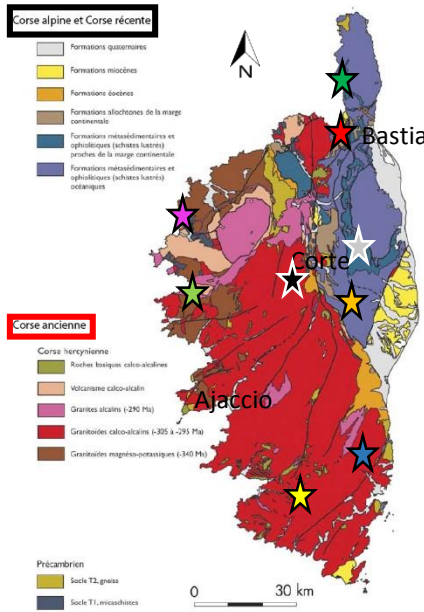

QUELQUES ROCHES CORSES

Grès de plage de Crovani

Calcaire coquillier de Saeta

Serpentine de Canari

Granite de Porto

Carte géologique de la Corse (d'après Rossi, 2000)

Verte di Corsica (Vert d'Orezza)

Marbre de la Restonica

Radiolarite de Vezzani

Diorite orbiculaire de Ste-Lucie-de-Tallano (corsite ou napoléonite)

Granite de Bavella